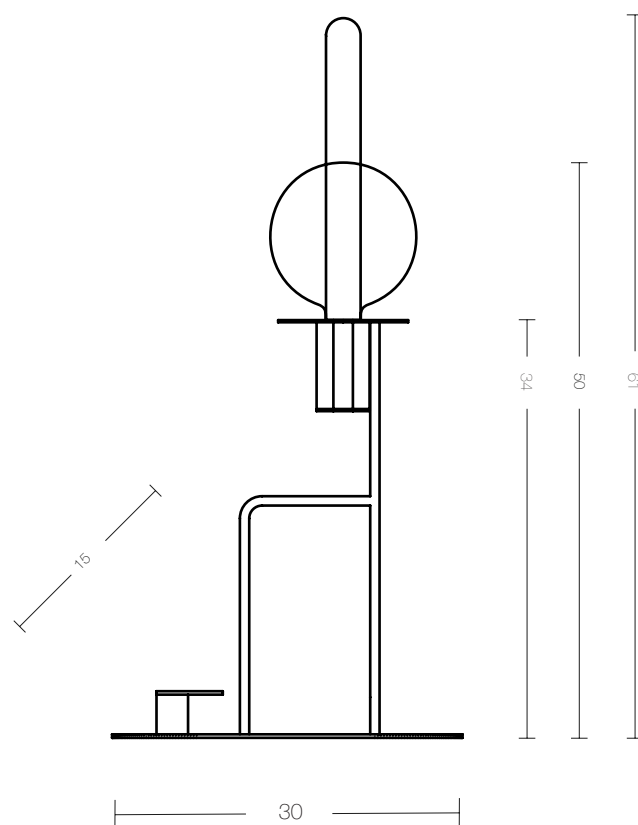

Tedina

codice/code

2102

dimensioni/dimensions

34/50/61 x 30 x 15 cm

T30
7W
220/240V
50/60Hz
700 lumen
2200K

G125
7W
220/240V
50/60Hz
840 lumen
2700K

-  rosso corallo/ coral red
-  grigio antracite/ anthracite
-  bianco/ white