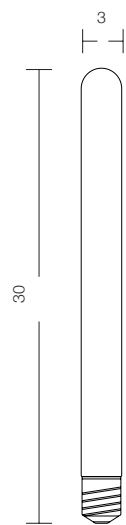

Tedina

codice/code

2102

dimensioni/dimensions

34/50/61 x 30 x 15 cm

T30
7W
220/240V
50/60Hz
700 lumen
2200K

G125
7W
220/240V
50/60Hz
840 lumen
2700K

-  rosso corallo/ coral red
-  grigio antracite/ anthracite
-  bianco/ white