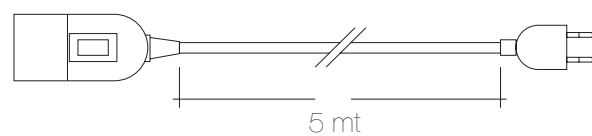

Tedina

codice/code

2102

dimensioni/dimensions

34/50/61 x 30 x 15 cm

T30
7W
220/240V
50/60Hz
700 lumen
2200K

G125
7W
220/240V
50/60Hz
840 lumen
2700K

-  rosso corallo/ coral red
-  grigio antracite/ anthracite
-  bianco/ white