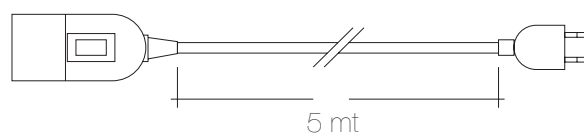

Teda

codice/code

2101

dimensioni/dimensions

65/80/91 x 30 x 15 cm

T30
7W
220/240V
50/60Hz
700 lumen
2200K

G125
7W
220/240V
50/60Hz
840 lumen
2700K

-  rosso corallo/ coral red
-  grigio antracite/ anthracite
-  bianco/ white