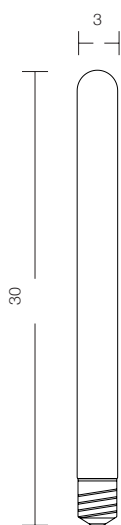

Teda

codice/code

2101

dimensioni/dimensions

65/80/91 x 30 x 15 cm

T30
7W
220/240V
50/60Hz
700 lumen
2200K

G125
7W
220/240V
50/60Hz
840 lumen
2700K

-  rosso corallo/ coral red
-  grigio antracite/ anthracite
-  bianco/ white