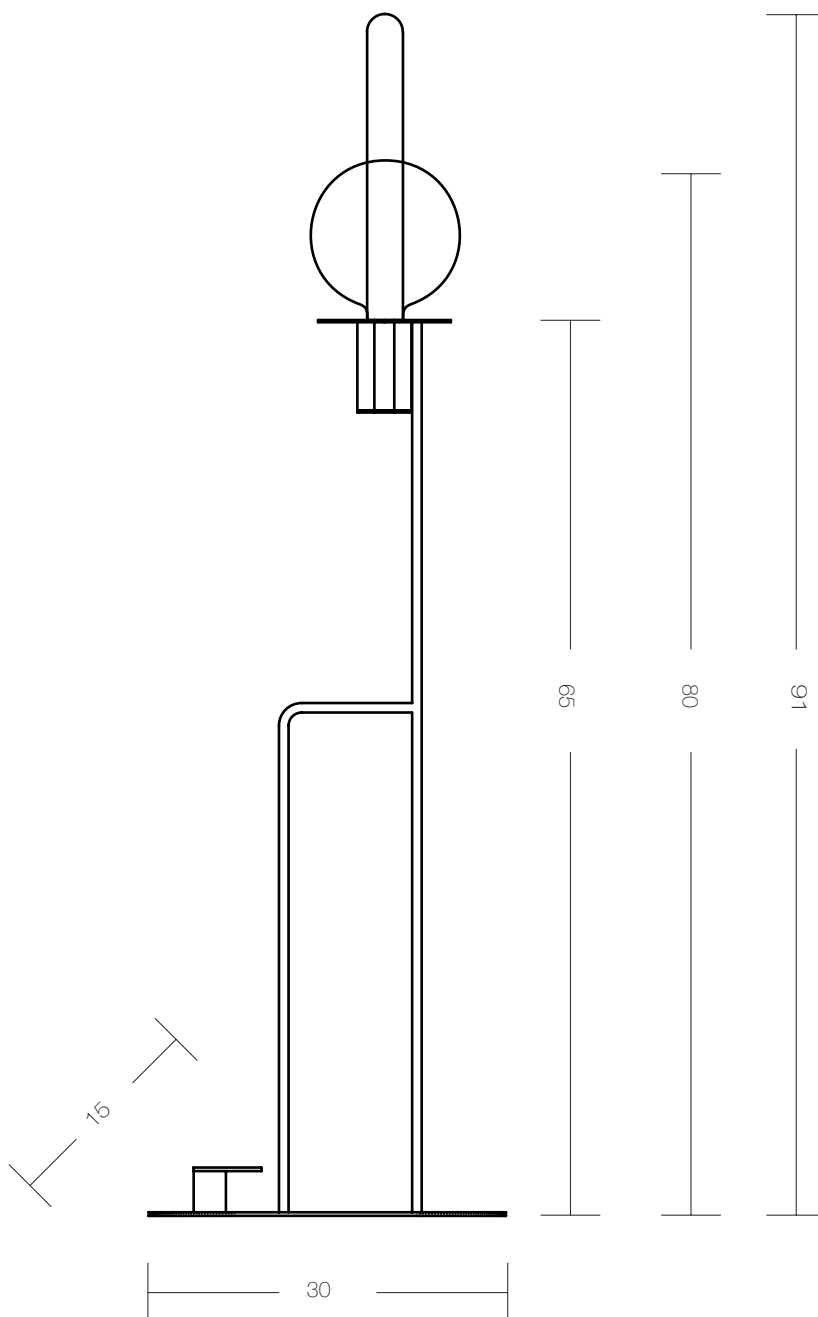

Teda

codice/code

2101

dimensioni/dimensions

65/80/91 x 30 x 15 cm

T30
7W
220/240V
50/60Hz
700 lumen
2200K

G125
7W
220/240V
50/60Hz
840 lumen
2700K

-  rosso corallo/ coral red
-  grigio antracite/ anthracite
-  bianco/ white