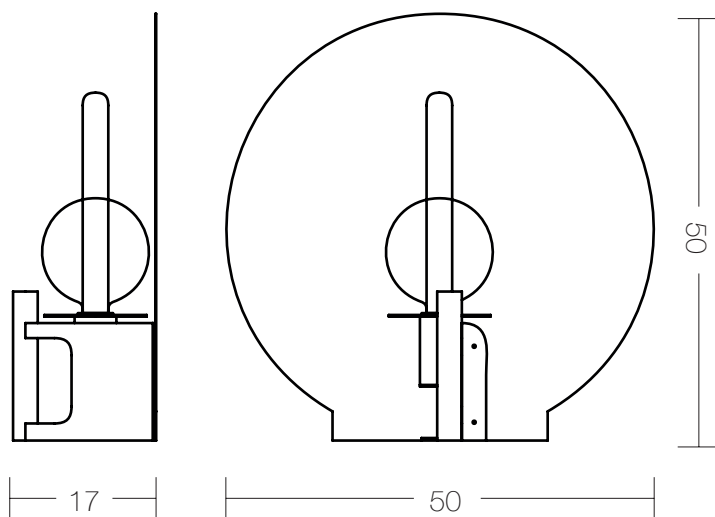

Re

codice/code
2099 - 2099/1
dimensioni/dimensions
h 50 x 17 cm

T30
7W
220/240V
50/60Hz
700 lumen
2200K

G125
7W
220/240V
50/60Hz
840 lumen
2700K

-  grigio antracite/ anthracite gray
rosso corallo/ coral red
-  grigio antracite/ anthracite gray
bianco/ white
-  grigio antracite/ anthracite gray
acciaio specchiato/ supermirror steel