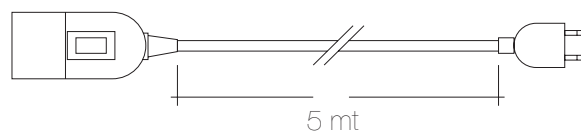

Cavallo

codice/code

2098

dimensioni/dimensions

h 52 x 17 x 25

T30
7W
220/240V
50/60Hz
700 lumen
2200K

G125
7W
220/240V
50/60Hz
840 lumen
2700K

 grigio antracite/ anthracite gray
rosso corallo/ coral red