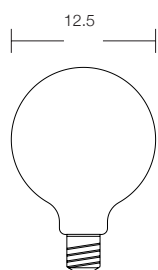

Cavallo

codice/code

2098

dimensioni/dimensions

h 52 x 17 x 25

T30
7W
220/240V
50/60Hz
700 lumen
2200K

G125
7W
220/240V
50/60Hz
840 lumen
2700K

 grigio antracite/ anthracite gray
rosso corallo/ coral red