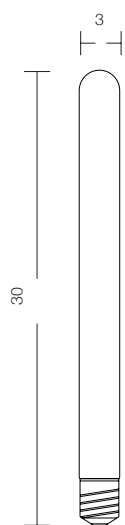

Cavallo

codice/code

2098

dimensioni/dimensions

h 52 x 17 x 25

T30
7W
220/240V
50/60Hz
700 lumen
2200K

G125
7W
220/240V
50/60Hz
840 lumen
2700K

 grigio antracite/ anthracite gray
rosso corallo/ coral red

 grigio antracite/ anthracite gray
bianco/ white