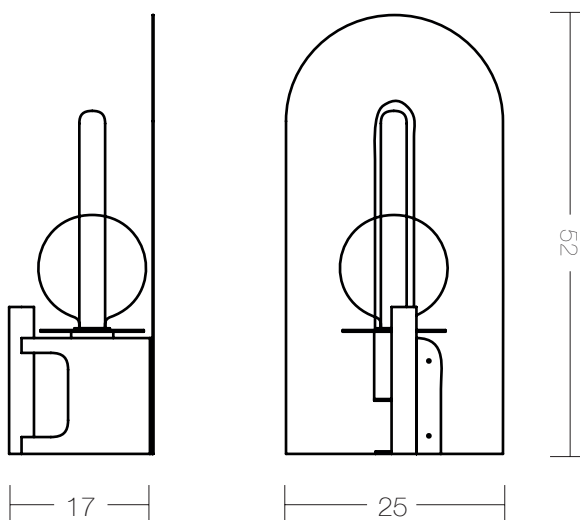

Cavallo

codice/code

2098

dimensioni/dimensions

h 52 x 17 x 25

T30
7W
220/240V
50/60Hz
700 lumen
2200K

G125
7W
220/240V
50/60Hz
840 lumen
2700K

 grigio antracite/ anthracite gray
rosso corallo/ coral red