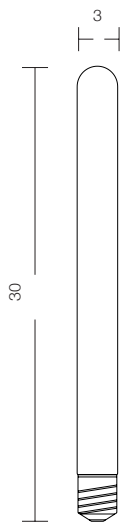

Fante

codice/code

2097

dimensioni/dimensions

h 17.5/28/40 x 17 x 11 cm

T30
7W
220/240V
50/60Hz
700 lumen
2200K

G125
7W
220/240V
50/60Hz
840 lumen
2700K

grigio antracite/ anthracite gray
rosso corallo/ coral red