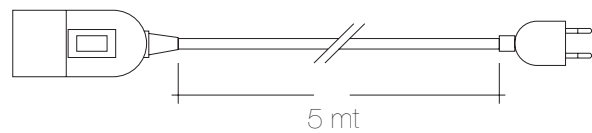

Fante

codice/code

2097

dimensioni/dimensions

h 17.5/28/40 x 17 x 11 cm

T30
7W
220/240V
50/60Hz
700 lumen
2200K

G125
7W
220/240V
50/60Hz
840 lumen
2700K

grigio antracite/ anthracite gray
rosso corallo/ coral red