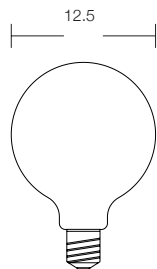

Fante

codice/code

2097

dimensioni/dimensions

h 17.5/28/40 x 17 x 11 cm

T30
7W
220/240V
50/60Hz
700 lumen
2200K

G125
7W
220/240V
50/60Hz
840 lumen
2700K

grigio antracite/ anthracite gray
rosso corallo/ coral red