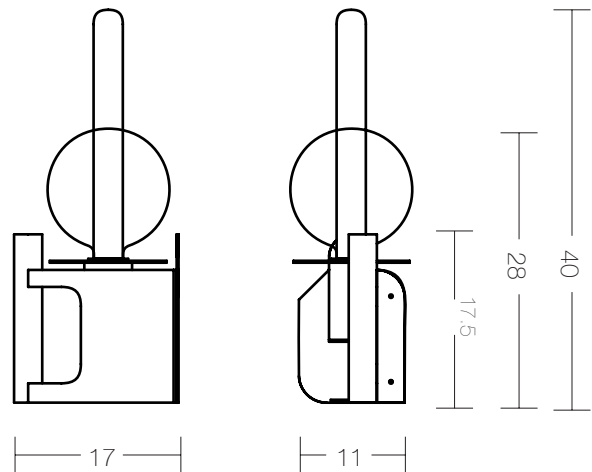

Fante

codice/code

2097

dimensioni/dimensions

h 17.5/28/40 x 17 x 11 cm

T30
7W
220/240V
50/60Hz
700 lumen
2200K

G125
7W
220/240V
50/60Hz
840 lumen
2700K

grigio antracite/ anthracite gray
rosso corallo/ coral red