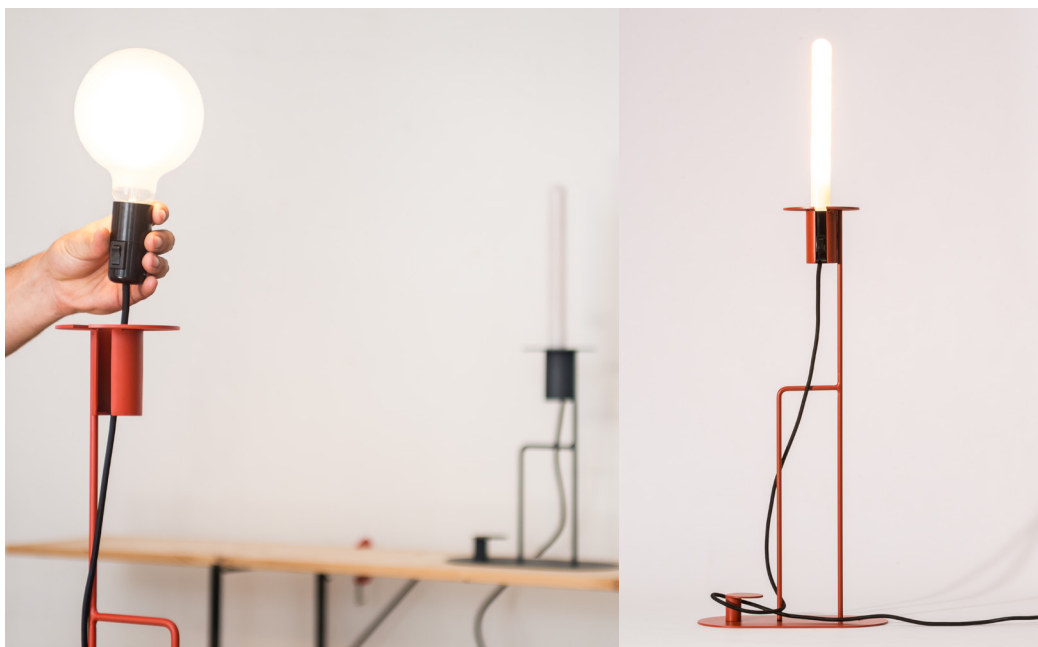

Per l'appendimento a parete utilizzare elementi di fissaggio adatti al tipo di supporto e al peso. Togliere sempre la tensione elettrica per sostituire la lampadina.

In caso di guasto al cavo o al portalampada, questi devono essere sostituiti esclusivamente da Diamantini Domeniconi. Diamantini Domeniconi declina ogni responsabilità per i prodotti manomessi o modificati.

Per la pulizia dell'apparecchio utilizzare un panno inumidito.

Non utilizzare solventi o detersivi aggressivi.

For wall hanging use fixing elements suitable for the type of support and weight.

Always remove the electric voltage to replace the bulb.

In case of failure to the cable or to the lampholder, these must be replaced exclusively by Diamantini Domeniconi.

Diamantini Domeniconi disclaims any liability for tampered or modified products.

Use a damp cloth to clean the appliance.

Do not use solvents or aggressive detergents.