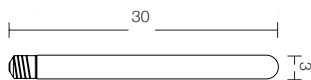

G125

7W

7W

220/240V

50/60Hz

840 lumen

2700K