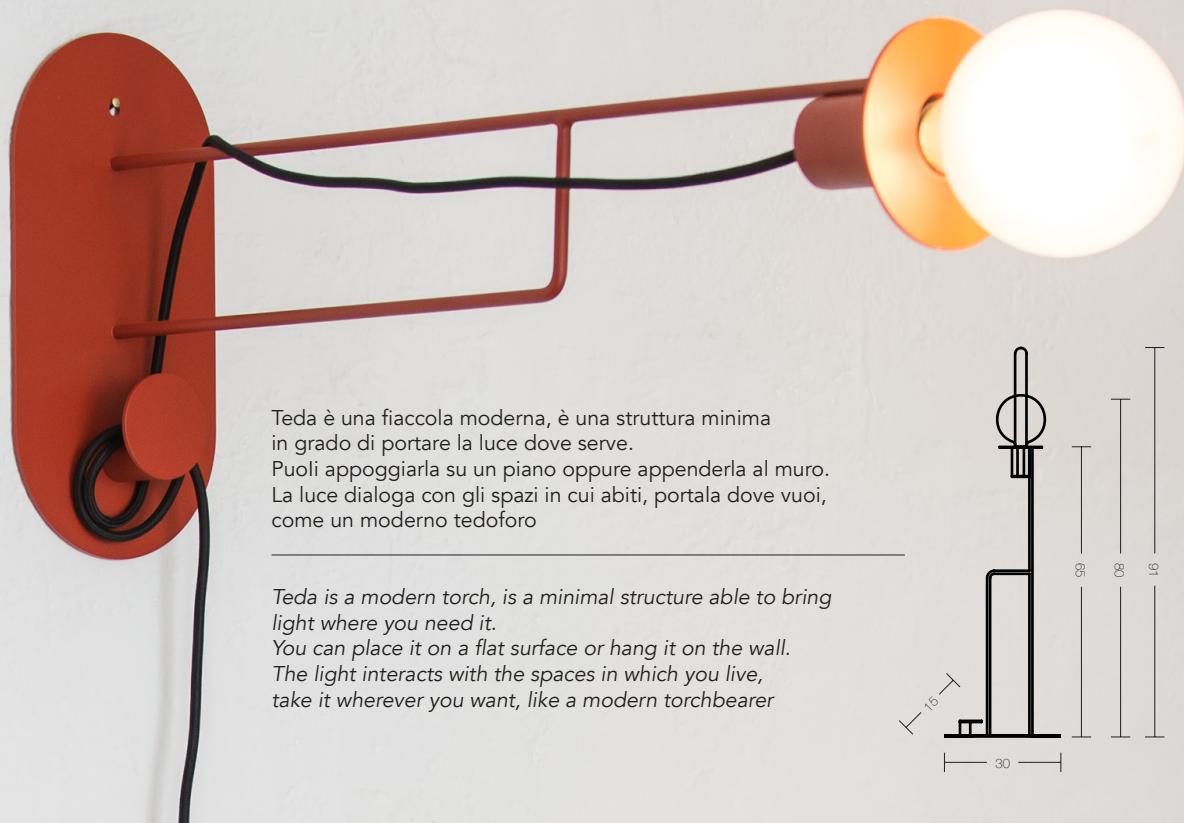

Teda

design Marco Marzini 2017

Teda è una fiaccola moderna, è una struttura minima in grado di portare la luce dove serve. Puoi appoggiarla su un piano oppure appenderla al muro. La luce dialoga con gli spazi in cui abiti, portala dove vuoi, come un moderno tedoforo

Teda is a modern torch, is a minimal structure able to bring light where you need it. You can place it on a flat surface or hang it on the wall. The light interacts with the spaces in which you live, take it wherever you want, like a modern torchbearer

codice/code

2101

dimensioni/dimensions

h 65/80/91 x 30 x 15

Lampada da tavolo e da parete a luce diffusa e diretta
struttura in ferro verniciato a polvere con portalampada E27 con interruttore integrato
Lunghezza cavo: 5mt
sorgente luminosa a scelta: T30 - G125

Table and wall lamp with diffused and direct light

powder coated iron structure with E27 bulb holder with integrated switch

Cable length: 5mt

choice light source: T30 - G125

T30

7W

220/240V

50/60Hz